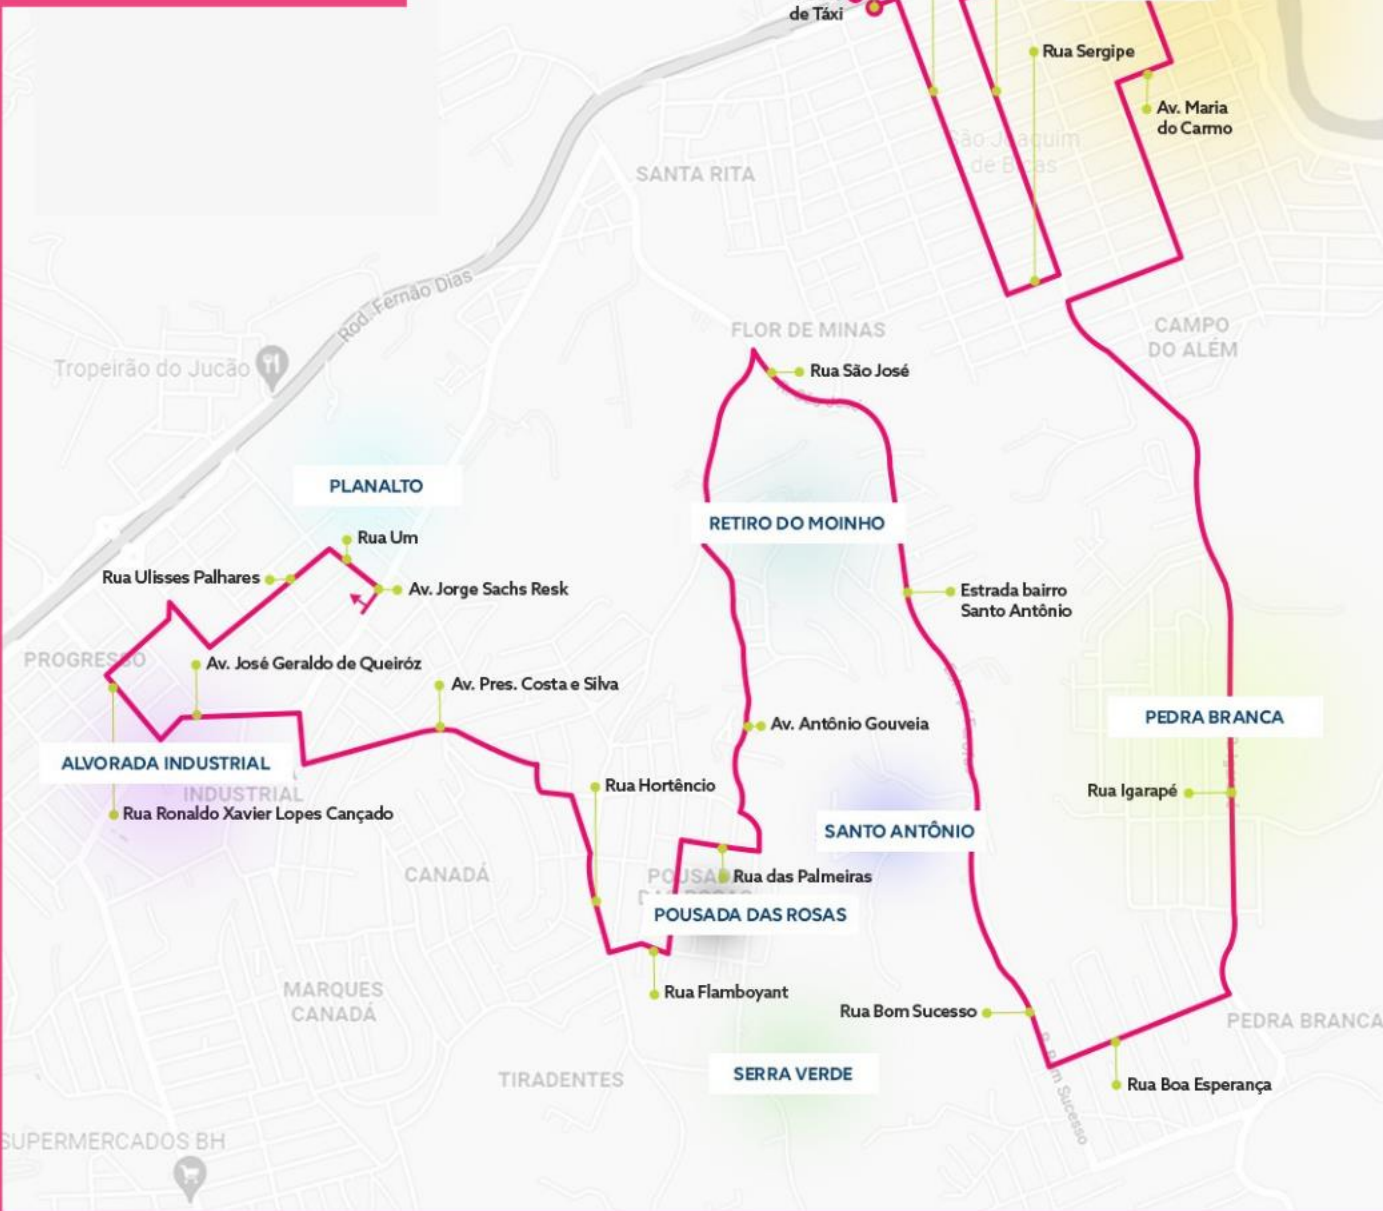

07:00

17:00

SAÍDA: CENTRO  
DESTINO: FAROFA

DIAS ÚTEIS

06:00

11:00

15:15

17:15

20:30

FINAL DE SEMANA/FERIADO

12:00

20:00

**LINHA AZUL:** Belo Vale, Vila Rica, Marques Industrial - Centro

**Ponto inicial bairro:** Rua C

**Ponto final/inicial centro:** Av. Antônio Gabriel de Resende (Ponto de Táxi)

**LINHA ROSA:** Planalto, Alvorada, Pousada, Retiro do Moimho, Sto. Antônio, Serra Verde, Pedra Branca - Centro

**Ponto inicial bairro:** Av. Jorge Sachs (Próximo à UBS Planalto)

**Ponto final/inicial centro:** Av. Antônio Gabriel de Resende (Ponto de Táxi)

## LINHA LARANJA: Boa Esperança, Casa Grande - Centro

**Ponto inicial bairro:** Rua Um - Boa Esperança

**Ponto final/inicial centro:** Av. Antônio Gabriel de Resende (Ponto de Táxi)

SAÍDA: BOA ESPERANÇA  
DESTINO: CENTRO